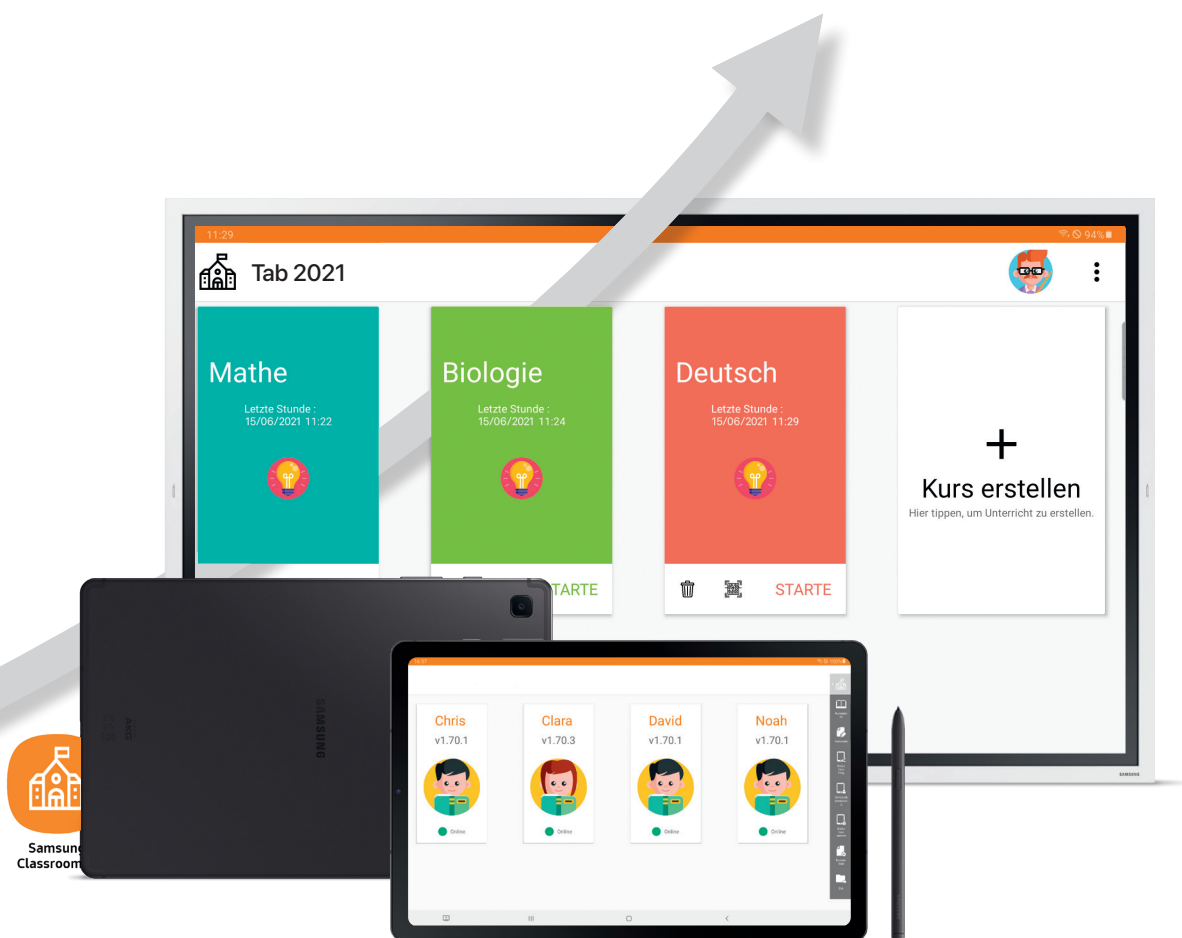

SAMSUNG

StarterSet

Neues Lernen

Digital durchstarten

Das StarterSet von Samsung Neues Lernen bietet vieles, was man für die erfolgreiche und schnelle Digitalisierung eines Klassenraums braucht. Es kommt in zwei Varianten Pakete A und B, die sich an den jeweiligen schulischen Bedürfnissen orientieren.

Beide Paket-Varianten bieten leistungsstarke Tablets und umfangreiche Service-, Support- und Unterrichtslösungen an. Paket B bietet zusätzlich eine digitale Tafel inklusive Standfuß, mehr Trainings für Lehrkräfte und die Knox Suite MDM-Lösung.

Mit dem StarterSet können Sie den ersten Schritt machen und sich selbst von Samsung Neues Lernen überzeugen.

Rundum startklar

Unsere Samsung Neues Lernen Partner sorgen für eine schnelle und unkomplizierte Einrichtung und Inbetriebnahme des StarterSets. Darüber hinaus erhalten Bildungseinrichtungen einen zuverlässigen Service und Support für sämtliche im Paket enthaltenen Soft- und Hardwarelösungen.

Leistungen, die es in sich haben

- Einrichtung der Tablets und Installation des Samsung Flip 3
- Definition und Vorkonfiguration der benötigten Applikationen
- Installation und Konfiguration der MDM- und „Classroom Management“-Lösung
- Einweisung in die MDM- und „Classroom Management“-Lösung
- Lehrkräftetraining zur Unterrichtsumsetzung auf digitalen Endgeräten